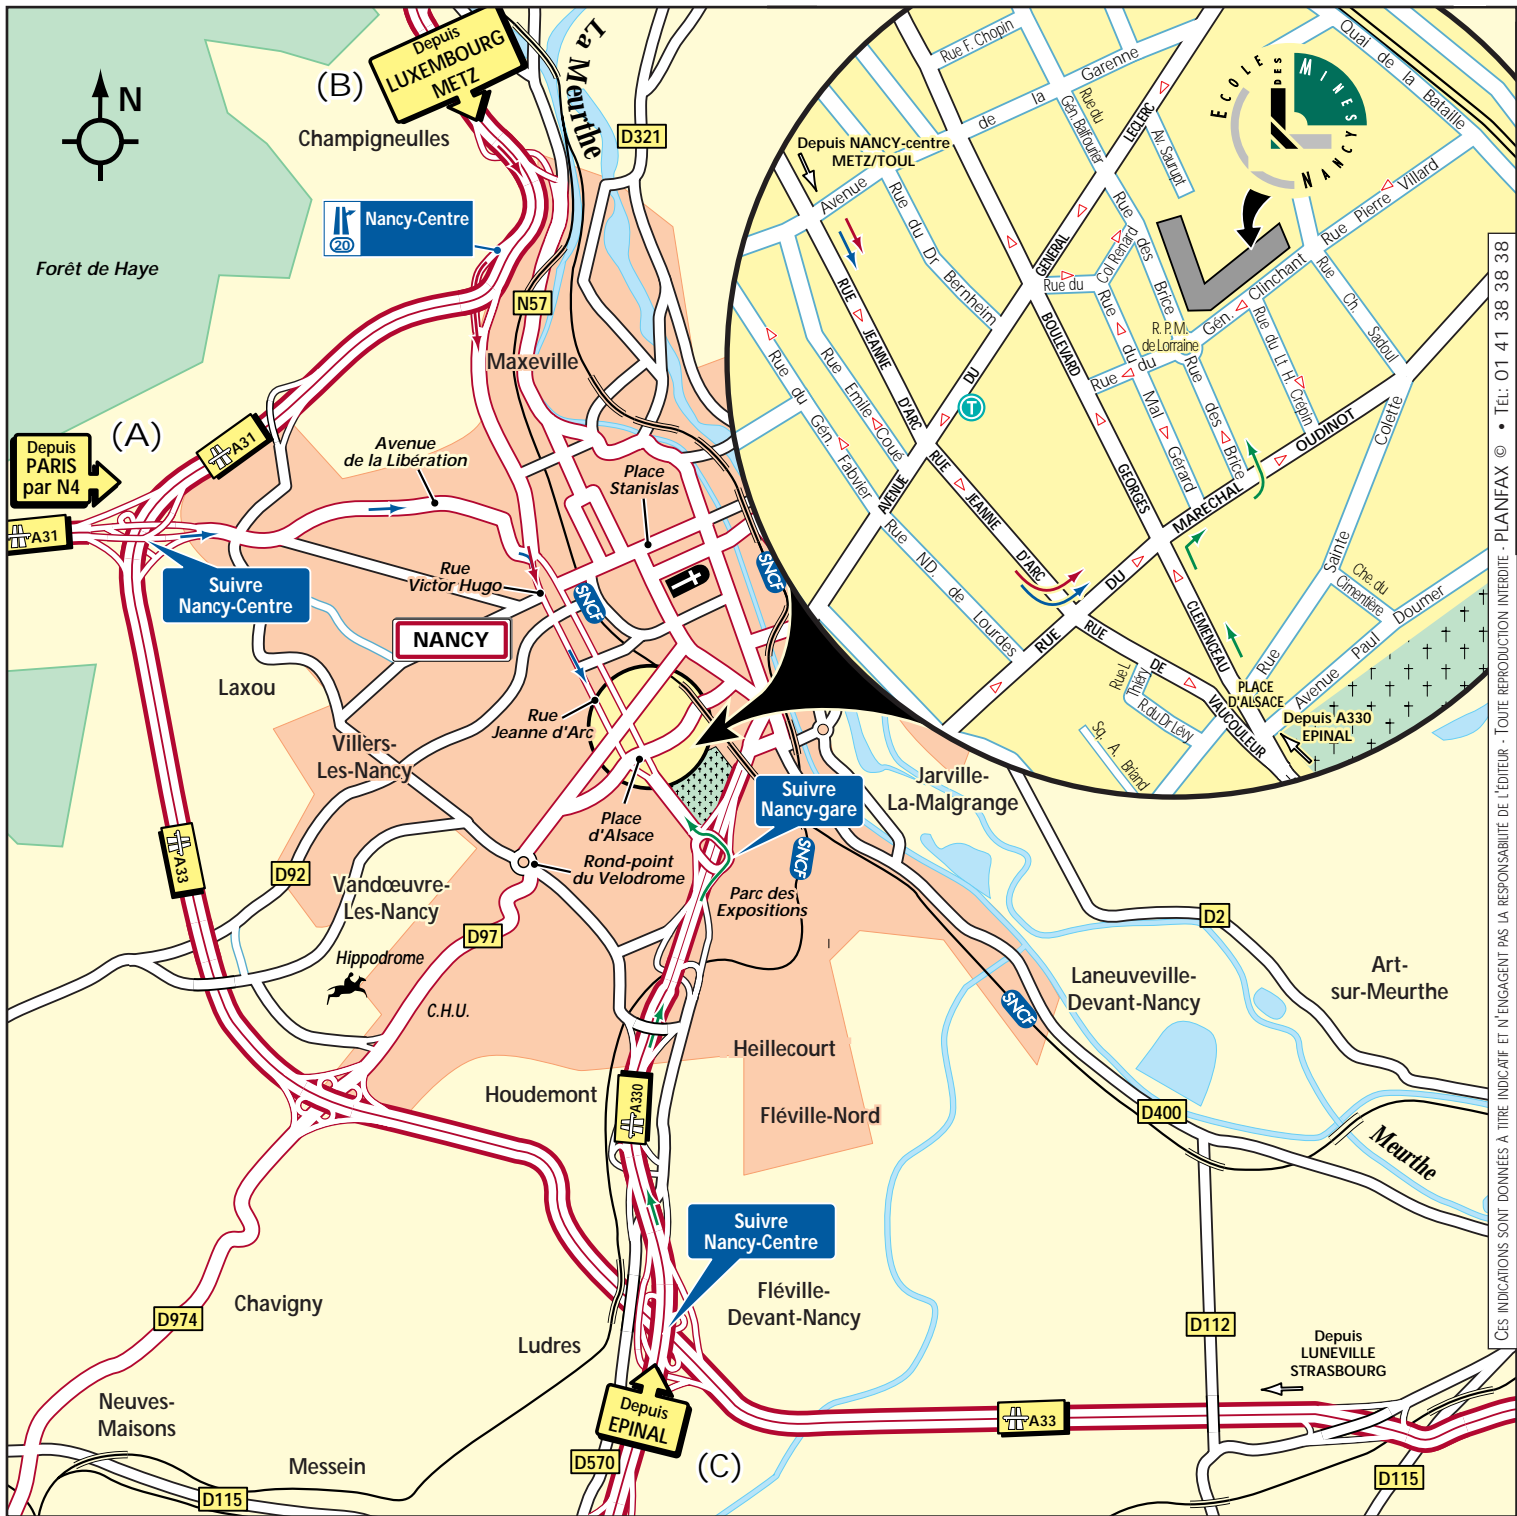

Ces indications sont données à titre indicatif et n'engagent pas la responsabilité de l'éditeur. - Toute reproduction interdite. - PLANFAX © - Tél: 01 41 38 38 38